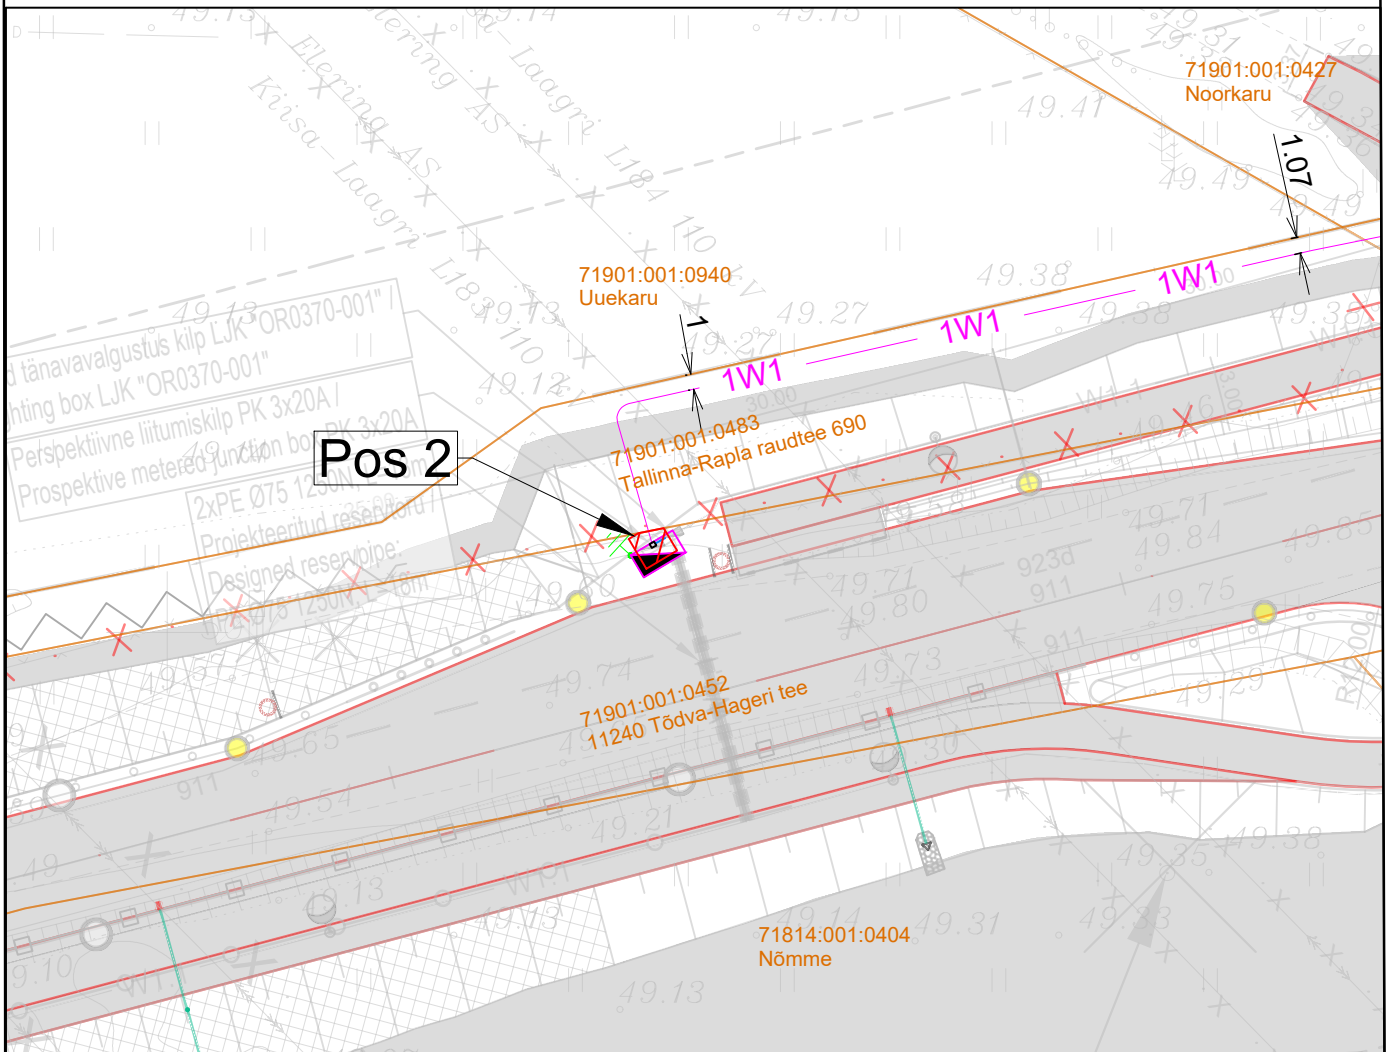

# Isikliku kasutusõiguse seadmise plaan

IKÕ ala Pos nr (plaanil)	Kinnistu registriosa nr	Katastriüksuse tunnus, nimi ja sihtotstarve	IKÕ ala pindala ruutmeetrites m <sup>2</sup>
Pos 2	10259550	71901:001:0452 11240 Tõdva-Hageri tee transpordimaa	5

IKÕ seadmise ala

Kinnistute piirid

Projekteeritud 0,4kV maakaabel kaablikaitsetorus  
(esimene nr kaablite arv)

Projekteeritud liitumiskilp (reservtoru ja maandusega)

Projekteeritava maakaabli pikkus 1 m

Projekti nimi / aadress Elektriliitumine madalpingel, 11240 Tõdva-Hageri tee T-11240 TV KM 2,7 Tõdva küla Saku vald Harju maakond. LC1515. Tööprojekt.			Töö nr 24-96
Koostaja Merlyn Randla +372 5356 8143; merlyn@stromtec.ee	Mõõtkava M1:500	Leht / formaat 2/2 A4	Kuupäev 01.10.2024